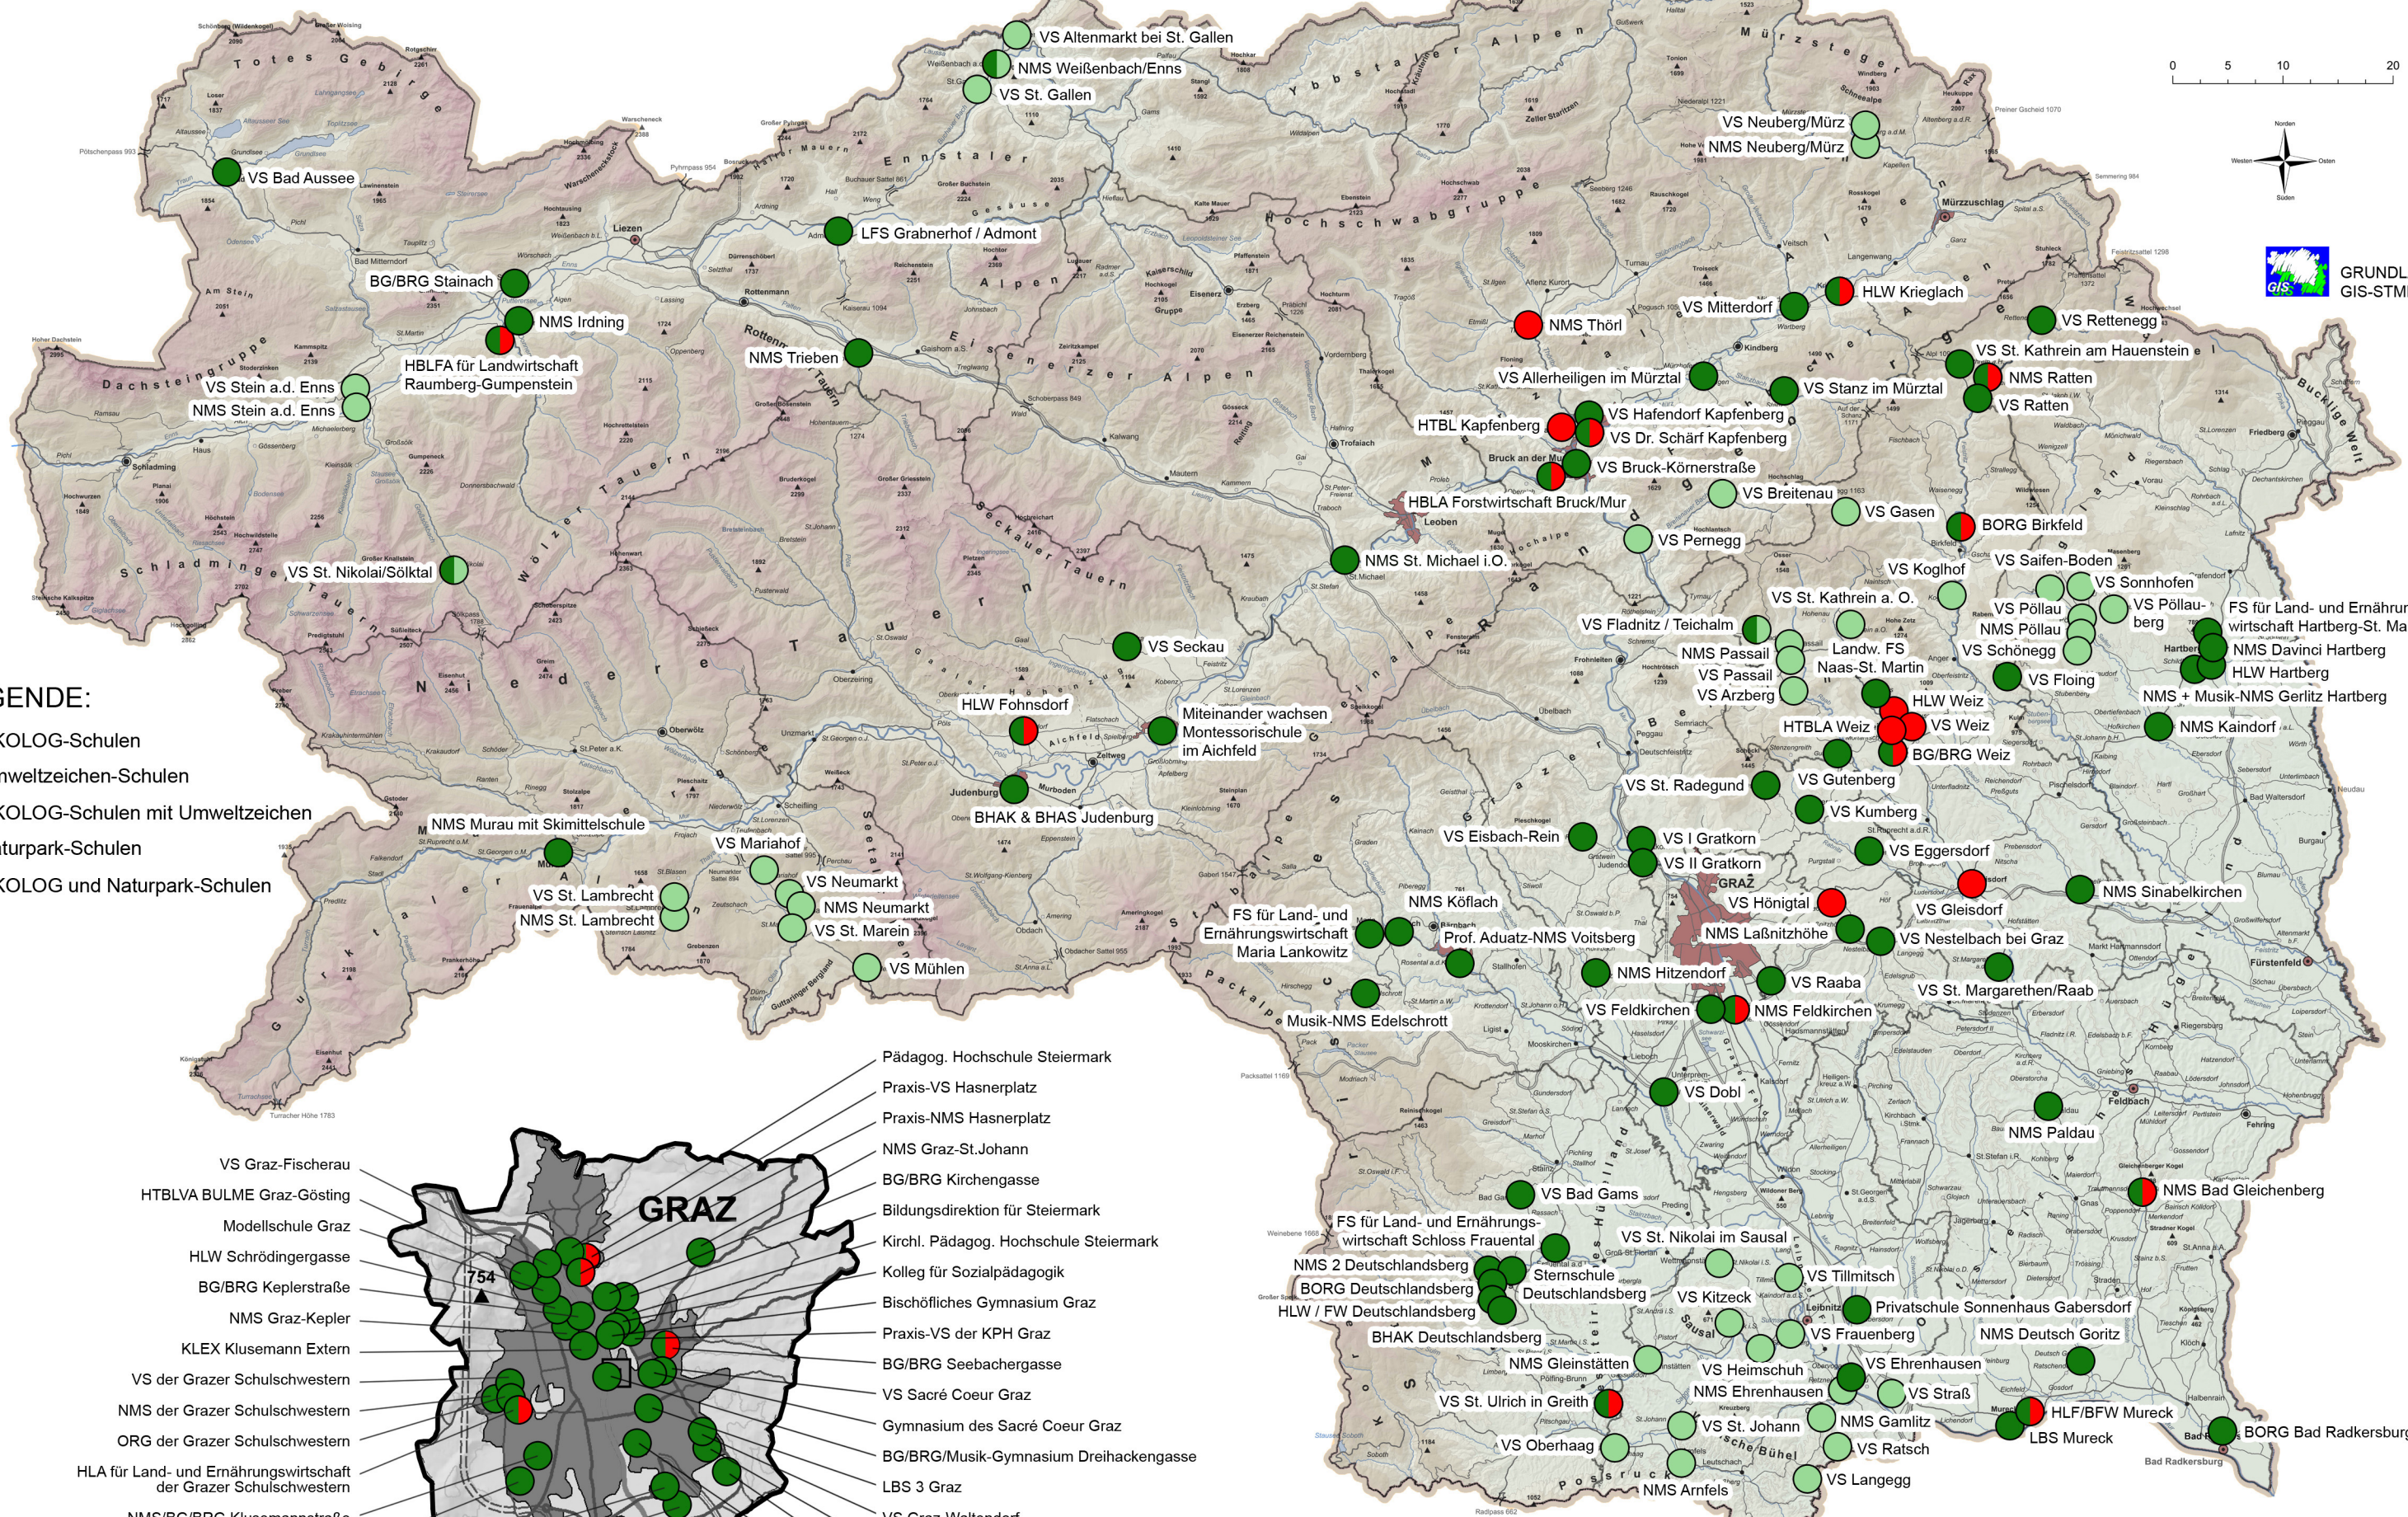

Umweltschulen in der Steiermark

Umweltzeichen-, ÖKOLOG- und Naturpark-Schulen

Stand: März 2020

0 5 10 20 Kilometer

GRUNDLAGE GIS-STMK

LEGENDE:

- ÖKOLOG-Schulen
- Umweltzeichen-Schulen
- ÖKOLOG-Schulen mit Umweltzeichen
- Naturpark-Schulen
- ÖKOLOG und Naturpark-Schulen

- VS Graz-Fischerau
- HTBLVA BULME Graz-Göting
- Modellschule Graz
- HLW Schrödingergasse
- BG/BRG Keplerstraße
- NMS Graz-Kepler
- KLEX Klusemann Extern
- VS der Grazer Schulschwester
- NMS der Grazer Schulschwester
- ORG der Grazer Schulschwester
- HLA für Land- und Ernährungswirtschaft der Grazer Schulschwester
- NMS/BG/BRG Klusemannstraße
- Bundesbildungsanstalt für Elementarpädagogik
- HIB Liebenau
- VS Graz-Engelsdorf